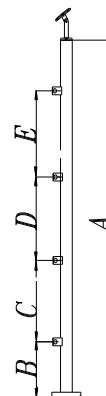

Poste solo-suportes vidrio | Post floor-glass clamps | Poteau sol-pinces verre

2  4 - 180°  4 - 90°

Vidrio | Glass | Verre: 6 mm  8 mm  10 mm  12 mm

Medidas | Dimension: A: \_\_\_\_\_ B: \_\_\_\_\_ C: \_\_\_\_\_

[http://bit.ly/poste\\_suelo](http://bit.ly/poste_suelo)

Barandillas a medida | Corrimão sob medida | Tailor made handrails | Garde-corps sur mesure

Tubo | Tubo: 42,4x2  43x1,5  50,8x1,5

Material: AISI 304  AISI 316

Acabado | Finish: Satinado  Pulido

Poste suelo-varillas

Poste solo-soportes varãos | Post floor-midrails | Poteau sol-baguettes

Diseño: Nº de soportes varilla: \_\_\_\_\_

Diámetro de la varilla: 12 mm  14 mm  16 mm  20 mm

Medidas: A: \_\_\_\_\_ B: \_\_\_\_\_ C: \_\_\_\_\_ D: \_\_\_\_\_ E: \_\_\_\_\_

Nota: **\*\*En caso de 3 Soportes Varilla no ponga la cota D\*\***

Bases

Soportes | Suportes | Supports

Soportes | Suportes | Supports