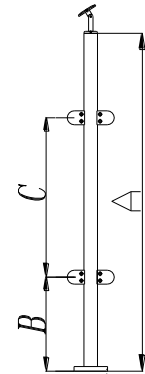

Barandillas a medida | Corrimão sob medida | Tailor made handrails | Garde-corps sur mesure

Tubo | Tube 42,4x2  43x1,5  50,8x1,5

Material: AISI 304  AISI 316

Acabado | Finish: Satinado  Pulido

Poste suelo-grapas

Poste solo-suportes vidrio | Post floor-glass clamps | Poteau sol-pinces verre

2  4 - 180°  4 - 90°

Vidrio | Glass | Verre: 6 mm  8 mm  10 mm  12 mm

Medidas | Dimension: A: \_\_\_\_\_ B: \_\_\_\_\_ C: \_\_\_\_\_

[http://bit.ly/poste\\_suelo](http://bit.ly/poste_suelo)

Barandillas a medida | Corrimão sob medida | Tailor made handrails | Garde-corps sur mesure

Tubo | Tubo: 42,4x2  43x1,5  50,8x1,5

Material: AISI 304  AISI 316